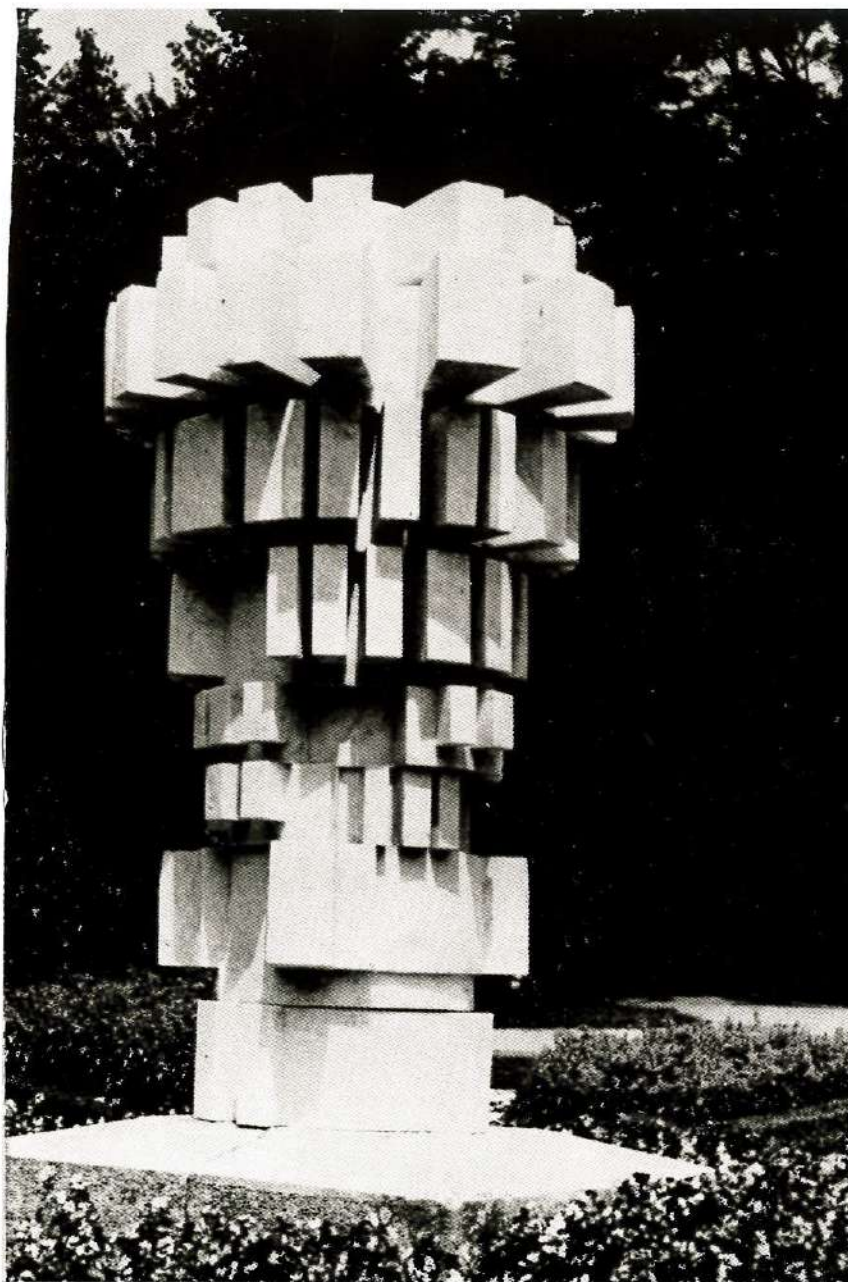

МАЈ

Н	7	14	21	28	
П	1	8	15	22	29
У	2	9	16	23	30
С	3	10	17	24	31
Ч	4	11	18	25	
П	5	12	19	26	
С	6	13	20	27	

ЈУН

	4	11	18	25
	5	12	19	26
	6	13	20	27
	7	14	21	28
1	8	15	22	29
2	9	16	23	30
3	10	17	24	

Душан Чамоша, Загреб — Скулптура „Цвет“ од белог венчачког мермера рађена 1970. у оквиру смотре „Мермер и звуци“.